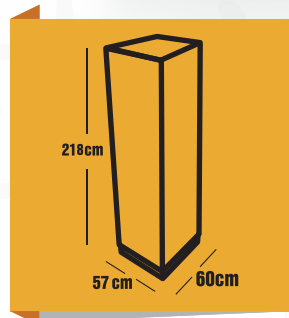

Productos Estrella

ALACENA
cod. MTA60

- 920193
- 914005
- 920126