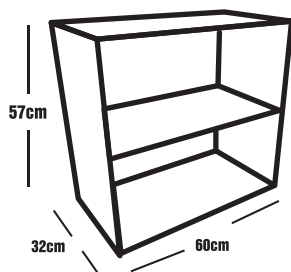

cod. M6A50

Altura:	70 cm.
Ancho:	50 cm.
Profun.:	35 cm.
Color:	Blanco
Estructura:	MDP (15mm)
Respaldo:	MDF (6mm)
Repisa interna	
Ajuste de montaje	
Kit de ensamble	

■ 914019 ■ 914017 □ 914018

cod. M3A90

Altura:	52 cm.
Ancho:	90 cm.
Profun.:	35 cm.
Color:	Blanco
Estructura:	MDP (15mm)
Respaldo:	MDF (6mm)
Sistema Push	
Repisa interna	
Ajuste de montaje	
Kit de ensamble	

■ 914014 ■ 920185 □ 914013

cod. M5A60

Altura:	70 cm.
Ancho:	60 cm.
Profun.:	35 cm.
Color:	Blanco
Estructura:	MDP (15mm)
Respaldo:	MDF (6mm)
Repisa interna	
Ajuste de montaje	
Kit de ensamble	

■ 914000 ■ 920223 □ 914703

cod. M7A30

Altura:	70 cm.
Ancho:	30 cm.
Profun.:	35 cm.
Color:	Blanco
Estructura:	MDP (15mm)
Respaldo:	MDF (6mm)
Repisa interna	
Ajuste de montaje	
Kit de ensamble	

■ 914001 ■ 920231 □ 914711

cod. M9A65

Altura:	70 cm.
Ancho:	65 cm.
Profun.:	35 cm.
Color:	Blanco
Estructura:	MDP (15mm)
Respaldo:	MDF (6mm)
Repisa interna	
Ajuste de montaje	
Kit de ensamble	

 914003  920207  914738

cod. M1C60B

Altura:	57 cm.
Ancho:	60 cm.
Profun.:	32 cm.
Color:	Blanco
Estructura:	MDP (15mm)
Respaldo:	MDF (6mm)
Repisa interna	
Ajuste de montaje	
Kit de ensamble	

 914746

cod. MEAD080