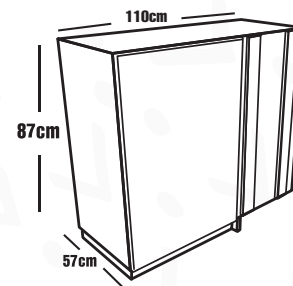

■ 914028 ■ 914027 □ 920142

cod. M5B30

Altura:	87 cm.
Ancho:	30 cm.
Profun.:	57 cm.
Color:	Blanco
Estructura:	MDP (15mm)
Respaldo:	MDF (6mm)
Sistema Push	
Repisa interna	
Ajuste de montaje	
Kit de ensamble	

 914035  914033  914034

cod. MEB110W

Altura:	87 cm.
Ancho:	110 cm.
Profun.:	57 cm.
Color:	Blanco
Estructura:	MDP (15mm)
Respaldo:	MDF (6mm)
Sistema Push	
Repisa interna	
Ajuste de montaje	
Kit de ensamble	

 914042  914040  914041

cod. MTA60

Altura:	218 cm.
Ancho:	60 cm.
Profun.:	57 cm.
Color:	Blanco
Estructura:	MDP (15mm)
Respaldo:	MDF (6mm)
Sistema Push	
Repisa interna	
Ajuste de montaje	
Kit de ensamble	

 914005  920193  920126

cod. MEBD110

Altura:	87 cm.
Ancho:	110 cm.
Profun.:	57 cm.
Color:	Blanco
Estructura:	MDP (15mm)
Respaldo:	MDF (6mm)
Sistema Push	
Repisa interna	
Ajuste de montaje	
Kit de ensamble	