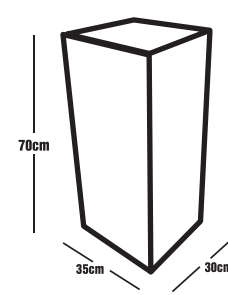

■ 914004 ■ 920215 □ 920118

cod. M4A50

Altura:	70 cm.
Ancho:	50 cm.
Profun.:	35 cm.
Color:	Blanco
Estructura:	MDP (15mm)
Respaldo:	MDF (6mm)
Piston	
Repisa interna	
Ajuste de montaje	
Kit de ensamble	

■ 914016 ■ 914015 □ 914681

cod. M6A50

Altura:	70 cm.
Ancho:	50 cm.
Profun.:	35 cm.
Color:	Blanco
Estructura:	MDP (15mm)
Respaldo:	MDF (6mm)
Repisa interna	
Ajuste de montaje	
Kit de ensamble	

■ 914019 ■ 914017 □ 914018

cod. M3A90

Altura:	52 cm.
Ancho:	90 cm.
Profun.:	35 cm.
Color:	Blanco
Estructura:	MDP (15mm)
Respaldo:	MDF (6mm)
Sistema Push	
Repisa interna	
Ajuste de montaje	
Kit de ensamble	

■ 914014 ■ 920185 □ 914013

cod. M5A60

Altura:	70 cm.
Ancho:	60 cm.
Profun.:	35 cm.
Color:	Blanco
Estructura:	MDP (15mm)
Respaldo:	MDF (6mm)
Repisa interna	
Ajuste de montaje	
Kit de ensamble	

■ 914000 ■ 920223 □ 914703

cod. M7A30

Altura:	70 cm.
Ancho:	30 cm.
Profun.:	35 cm.
Color:	Blanco
Estructura:	MDP (15mm)
Respaldo:	MDF (6mm)
Repisa interna	
Ajuste de montaje	
Kit de ensamble	

■ 914001 ■ 920231 □ 914711

cod. M9A65

Altura:	70 cm.
Ancho:	65 cm.
Profun.:	35 cm.
Color:	Blanco
Estructura:	MDP (15mm)
Respaldo:	MDF (6mm)
Repisa interna	
Ajuste de montaje	
Kit de ensamble	