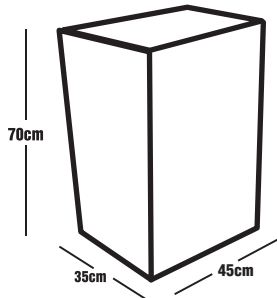

Fotografía: Diseñado por Freepik

En esta cocina
pasan cosas
mágicas

cod. M1A45

Altura:	70 cm.
Ancho:	45 cm.
Profun.:	35 cm.
Color:	Blanco
Estructura:	MDP (15mm)
Respaldo:	MDF (6mm)
Repisa interna	
Ajuste de montaje	
Kit de ensamble	