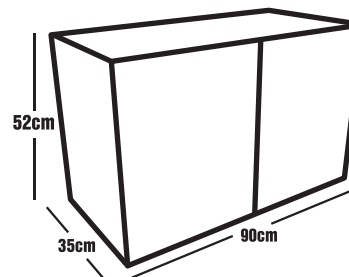

Fotografía: Diseñado por Freepik

En esta cocina
pasan cosas
mágicas

cod. M1A45

Altura:	70 cm.
Ancho:	45 cm.
Profun.:	35 cm.
Color:	Blanco
Estructura:	MDP (15mm)
Respaldo:	MDF (6mm)
Repisa interna	
Ajuste de montaje	
Kit de ensamble	

■ 914004 ■ 920215 □ 920118

cod. M4A50

Altura:	70 cm.
Ancho:	50 cm.
Profun.:	35 cm.
Color:	Blanco
Estructura:	MDP (15mm)
Respaldo:	MDF (6mm)
Piston	
Repisa interna	
Ajuste de montaje	
Kit de ensamble	

■ 914016 ■ 914015 □ 914681

cod. M6A50

Altura:	70 cm.
Ancho:	50 cm.
Profun.:	35 cm.
Color:	Blanco
Estructura:	MDP (15mm)
Respaldo:	MDF (6mm)
Repisa interna	
Ajuste de montaje	
Kit de ensamble	

■ 914019 ■ 914017 □ 914018

cod. M3A90

Altura:	52 cm.
Ancho:	90 cm.
Profun.:	35 cm.
Color:	Blanco
Estructura:	MDP (15mm)
Respaldo:	MDF (6mm)
Sistema Push	
Repisa interna	
Ajuste de montaje	
Kit de ensamble	

■ 914014 ■ 920185 □ 914013

cod. M5A60

Altura:	70 cm.
Ancho:	60 cm.
Profun.:	35 cm.
Color:	Blanco
Estructura:	MDP (15mm)
Respaldo:	MDF (6mm)
Repisa interna	
Ajuste de montaje	
Kit de ensamble	

■ 914000 ■ 920223 □ 914703