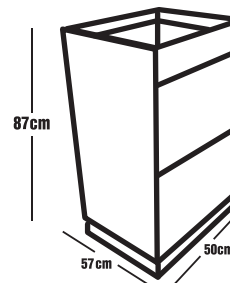

Arandano

- | ALTOS | BAJOS |
|------------|------------|
| ① M9A65B | ① M2B50W |
| ② MEAD080B | ② MEBD110W |
| ③ M6A50B | ③ M4B95W |
| ④ M6A50B | |

cod. M1B45

Altura:	87 cm.
Ancho:	45 cm.
Profun.:	57 cm.
Color:	Blanco
Estructura:	MDP (15mm)
Respaldo:	MDF (6mm)
Sistema Push	
Repisa interna	
Ajuste de montaje	
Kit de ensamble	

■ 914026 ■ 914024 □ 914025

cod. M2B50

Altura:	87 cm.
Ancho:	50 cm.
Profun.:	57 cm.
Color:	Blanco
Estructura:	MDP (15mm)
Respaldo:	MDF (6mm)
Sistema Push	
Repisa interna	
Ajuste de montaje	
Kit de ensamble	

■ 914006 ■ 920274 □ 920134

cod. M3B60

Altura:	87 cm.
Ancho:	60 cm.
Profun.:	57 cm.
Color:	Blanco
Estructura:	MDP (15mm)
Respaldo:	MDF (6mm)
Sistema Push	
Repisa interna	
Ajuste de montaje	
Kit de ensamble	

■ 914009 ■ 920266 □ 920177

cod. M4B95

Altura:	87 cm.
Ancho:	95 cm.
Profun.:	57 cm.
Color:	Blanco
Estructura:	MDP (15mm)
Respaldo:	MDF (6mm)
Sistema Push	
Repisa interna	
Ajuste de montaje	
Kit de ensamble	