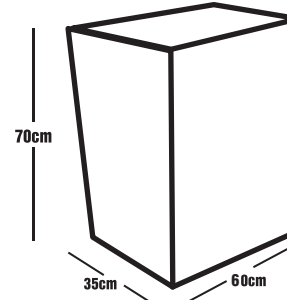

■ 914004 ■ 920215 □ 920118

cod. M4A50

Altura:	70 cm.
Ancho:	50 cm.
Profun.:	35 cm.
Color:	Blanco
Estructura:	MDP (15mm)
Respaldo:	MDF (6mm)
Piston	
Repisa interna	
Ajuste de montaje	
Kit de ensamble	

■ 914016 ■ 914015 □ 914681

cod. M6A50

Altura:	70 cm.
Ancho:	50 cm.
Profun.:	35 cm.
Color:	Blanco
Estructura:	MDP (15mm)
Respaldo:	MDF (6mm)
Repisa interna	
Ajuste de montaje	
Kit de ensamble	

■ 914019 ■ 914017 □ 914018

cod. M3A90

Altura:	52 cm.
Ancho:	90 cm.
Profun.:	35 cm.
Color:	Blanco
Estructura:	MDP (15mm)
Respaldo:	MDF (6mm)
Sistema Push	
Repisa interna	
Ajuste de montaje	
Kit de ensamble	

■ 914014 ■ 920185 □ 914013

cod. M5A60

Altura:	70 cm.
Ancho:	60 cm.
Profun.:	35 cm.
Color:	Blanco
Estructura:	MDP (15mm)
Respaldo:	MDF (6mm)
Repisa interna	
Ajuste de montaje	
Kit de ensamble	

■ 914000 ■ 920223 □ 914703

cod. M7A30

Altura:	70 cm.
Ancho:	30 cm.
Profun.:	35 cm.
Color:	Blanco
Estructura:	MDP (15mm)
Respaldo:	MDF (6mm)
Repisa interna	
Ajuste de montaje	
Kit de ensamble	

■ 914001 ■ 920231 □ 914711

cod. M9A65

Altura:	70 cm.
Ancho:	65 cm.
Profun.:	35 cm.
Color:	Blanco
Estructura:	MDP (15mm)
Respaldo:	MDF (6mm)
Repisa interna	
Ajuste de montaje	
Kit de ensamble	