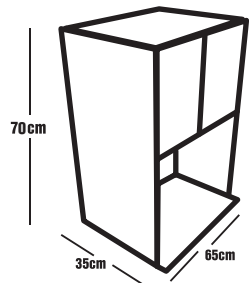

cod. M6A50

Altura:	70 cm.
Ancho:	50 cm.
Profun.:	35 cm.
Color:	Blanco
Estructura:	MDP (15mm)
Respaldo:	MDF (6mm)
Repisa interna	
Ajuste de montaje	
Kit de ensamble	

■ 914019 ■ 914017 □ 914018

cod. M3A90

Altura:	52 cm.
Ancho:	90 cm.
Profun.:	35 cm.
Color:	Blanco
Estructura:	MDP (15mm)
Respaldo:	MDF (6mm)
Sistema Push	
Repisa interna	
Ajuste de montaje	
Kit de ensamble	

■ 914014 ■ 920185 □ 914013

cod. M5A60

Altura:	70 cm.
Ancho:	60 cm.
Profun.:	35 cm.
Color:	Blanco
Estructura:	MDP (15mm)
Respaldo:	MDF (6mm)
Repisa interna	
Ajuste de montaje	
Kit de ensamble	

■ 914000 ■ 920223 □ 914703

cod. M7A30

Altura:	70 cm.
Ancho:	30 cm.
Profun.:	35 cm.
Color:	Blanco
Estructura:	MDP (15mm)
Respaldo:	MDF (6mm)
Repisa interna	
Ajuste de montaje	
Kit de ensamble	

■ 914001 ■ 920231 □ 914711

cod. M9A65

Altura:	70 cm.
Ancho:	65 cm.
Profun.:	35 cm.
Color:	Blanco
Estructura:	MDP (15mm)
Respaldo:	MDF (6mm)
Repisa interna	
Ajuste de montaje	
Kit de ensamble	

 914003  920207  914738

cod. M1C60B

Altura:	57 cm.
Ancho:	60 cm.
Profun.:	32 cm.
Color:	Blanco
Estructura:	MDP (15mm)
Respaldo:	MDF (6mm)
Repisa interna	
Ajuste de montaje	
Kit de ensamble	

 914746

cod. MEAD080