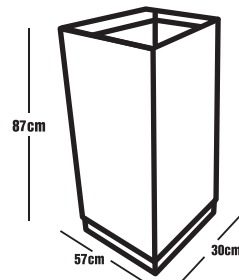

■ 914006 ■ 920274 □ 920134

cod. M3B60

Altura:	87 cm.
Ancho:	60 cm.
Profun.:	57 cm.
Color:	Blanco
Estructura:	MDP (15mm)
Respaldo:	MDF (6mm)
Sistema Push	
Repisa interna	
Ajuste de montaje	
Kit de ensamble	

■ 914009 ■ 920266 □ 920177

cod. M4B95

Altura:	87 cm.
Ancho:	95 cm.
Profun.:	57 cm.
Color:	Blanco
Estructura:	MDP (15mm)
Respaldo:	MDF (6mm)
Sistema Push	
Repisa interna	
Ajuste de montaje	
Kit de ensamble	

■ 914028 ■ 914027 □ 920142

cod. M5B30

Altura:	87 cm.
Ancho:	30 cm.
Profun.:	57 cm.
Color:	Blanco
Estructura:	MDP (15mm)
Respaldo:	MDF (6mm)
Sistema Push	
Repisa interna	
Ajuste de montaje	
Kit de ensamble	

■ 914007 ■ 920258 □ 920150

cod. M7B60

Altura:	87 cm.
Ancho:	60 cm.
Profun.:	57 cm.
Color:	Blanco
Estructura:	MDP (15mm)
Respaldo:	MDF (6mm)
Sistema Push	
Repisa interna	
Ajuste de montaje	
Kit de ensamble	