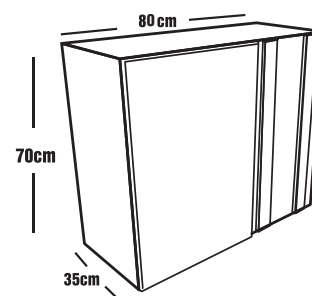

■ 914014 ■ 920185 □ 914013

cod. M5A60

Altura:	70 cm.
Ancho:	60 cm.
Profun.:	35 cm.
Color:	Blanco
Estructura:	MDP (15mm)
Respaldo:	MDF (6mm)
Repisa interna	
Ajuste de montaje	
Kit de ensamble	

■ 914000 ■ 920223 □ 914703

cod. M7A30

Altura:	70 cm.
Ancho:	30 cm.
Profun.:	35 cm.
Color:	Blanco
Estructura:	MDP (15mm)
Respaldo:	MDF (6mm)
Repisa interna	
Ajuste de montaje	
Kit de ensamble	

■ 914001 ■ 920231 □ 914711

cod. M9A65

Altura:	70 cm.
Ancho:	65 cm.
Profun.:	35 cm.
Color:	Blanco
Estructura:	MDP (15mm)
Respaldo:	MDF (6mm)
Repisa interna	
Ajuste de montaje	
Kit de ensamble	

 914003  920207  914738

cod. M1C60B

Altura:	57 cm.
Ancho:	60 cm.
Profun.:	32 cm.
Color:	Blanco
Estructura:	MDP (15mm)
Respaldo:	MDF (6mm)
Repisa interna	
Ajuste de montaje	
Kit de ensamble	

 914746

cod. MEAD080

Altura:	70 cm.
Ancho:	80 cm.
Profun.:	35 cm.
Color:	Blanco
Estructura:	MDP (15mm)
Respaldo:	MDF (6mm)
Repisa interna	
Ajuste de montaje	
Kit de ensamble	

 914022  914020  914021

cod. M3C91B

Altura:	57 cm.
Ancho:	91 cm.
Profun.:	32 cm.
Color:	Blanco
Estructura:	MDP (15mm)
Respaldo:	MDF (6mm)
Repisa interna	
Ajuste de montaje	
Kit de ensamble	