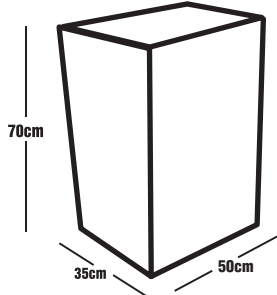

Fotografía: Diseñado por Freepik

En esta cocina
pasan cosas
mágicas

cod. M1A45

Altura:	70 cm.
Ancho:	45 cm.
Profun.:	35 cm.
Color:	Blanco
Estructura:	MDP (15mm)
Respaldo:	MDF (6mm)
Repisa interna	
Ajuste de montaje	
Kit de ensamble	

■ 914004 ■ 920215 □ 920118

cod. M4A50

Altura:	70 cm.
Ancho:	50 cm.
Profun.:	35 cm.
Color:	Blanco
Estructura:	MDP (15mm)
Respaldo:	MDF (6mm)
Piston	
Repisa interna	
Ajuste de montaje	
Kit de ensamble	

■ 914016 ■ 914015 □ 914681

cod. M6A50

Altura:	70 cm.
Ancho:	50 cm.
Profun.:	35 cm.
Color:	Blanco
Estructura:	MDP (15mm)
Respaldo:	MDF (6mm)
Repisa interna	
Ajuste de montaje	
Kit de ensamble	

■ 914019 ■ 914017 □ 914018

cod. M3A90

Altura:	52 cm.
Ancho:	90 cm.
Profun.:	35 cm.
Color:	Blanco
Estructura:	MDP (15mm)
Respaldo:	MDF (6mm)
Sistema Push	
Repisa interna	
Ajuste de montaje	
Kit de ensamble	

■ 914014 ■ 920185 □ 914013

cod. M5A60

Altura:	70 cm.
Ancho:	60 cm.
Profun.:	35 cm.
Color:	Blanco
Estructura:	MDP (15mm)
Respaldo:	MDF (6mm)
Repisa interna	
Ajuste de montaje	
Kit de ensamble	

■ 914000 ■ 920223 □ 914703