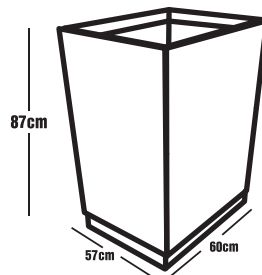

Arandano

- | ALTOS | BAJOS |
|------------|------------|
| ① M9A65B | ① M2B50W |
| ② MEAD080B | ② MEBD110W |
| ③ M6A50B | ③ M4B95W |
| ④ M6A50B | |

cod. M1B45

Altura:	87 cm.
Ancho:	45 cm.
Profun.:	57 cm.
Color:	Blanco
Estructura:	MDP (15mm)
Respaldo:	MDF (6mm)
Sistema Push	
Repisa interna	
Ajuste de montaje	
Kit de ensamble	

■ 914026 ■ 914024 □ 914025

cod. M2B50

Altura:	87 cm.
Ancho:	50 cm.
Profun.:	57 cm.
Color:	Blanco
Estructura:	MDP (15mm)
Respaldo:	MDF (6mm)
Sistema Push	
Repisa interna	
Ajuste de montaje	
Kit de ensamble	

■ 914006 ■ 920274 □ 920134

cod. M3B60

Altura:	87 cm.
Ancho:	60 cm.
Profun.:	57 cm.
Color:	Blanco
Estructura:	MDP (15mm)
Respaldo:	MDF (6mm)
Sistema Push	
Repisa interna	
Ajuste de montaje	
Kit de ensamble	

■ 914009 ■ 920266 □ 920177

cod. M4B95

Altura:	87 cm.
Ancho:	95 cm.
Profun.:	57 cm.
Color:	Blanco
Estructura:	MDP (15mm)
Respaldo:	MDF (6mm)
Sistema Push	
Repisa interna	
Ajuste de montaje	
Kit de ensamble	