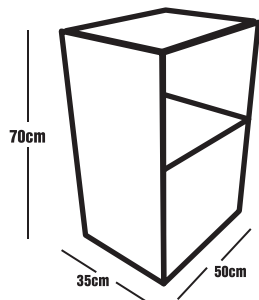

Fotografía: Diseñado por Freepik

En esta cocina
pasan cosas
mágicas

cod. M1A45

Altura:	70 cm.
Ancho:	45 cm.
Profun.:	35 cm.
Color:	Blanco
Estructura:	MDP (15mm)
Respaldo:	MDF (6mm)
Repisa interna	
Ajuste de montaje	
Kit de ensamble	

■ 914004 ■ 920215 □ 920118

cod. M4A50

Altura:	70 cm.
Ancho:	50 cm.
Profun.:	35 cm.
Color:	Blanco
Estructura:	MDP (15mm)
Respaldo:	MDF (6mm)
Piston	
Repisa interna	
Ajuste de montaje	
Kit de ensamble	

■ 914016 ■ 914015 □ 914681

cod. M6A50

Altura:	70 cm.
Ancho:	50 cm.
Profun.:	35 cm.
Color:	Blanco
Estructura:	MDP (15mm)
Respaldo:	MDF (6mm)
Repisa interna	
Ajuste de montaje	
Kit de ensamble	

■ 914019 ■ 914017 □ 914018

cod. M3A90

Altura:	52 cm.
Ancho:	90 cm.
Profun.:	35 cm.
Color:	Blanco
Estructura:	MDP (15mm)
Respaldo:	MDF (6mm)
Sistema Push	
Repisa interna	
Ajuste de montaje	
Kit de ensamble	