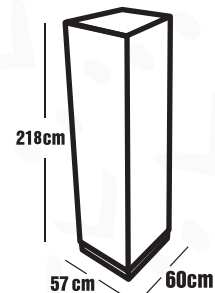

cod. MTA60

Altura:	218 cm.
Ancho:	60 cm.
Profun.:	57 cm.
Color:	Blanco
Estructura:	MDP (15mm)
Respaldo:	MDF (6mm)
Sistema Push	
Repisa interna	
Ajuste de montaje	
Kit de ensamble	

914005 920193 920126