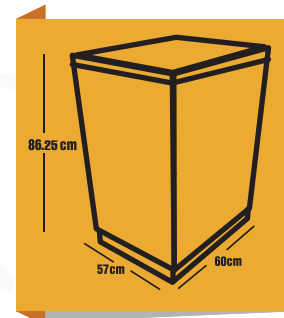

HORNO
cod. MBH60

- 914043
- 914046
- 914044