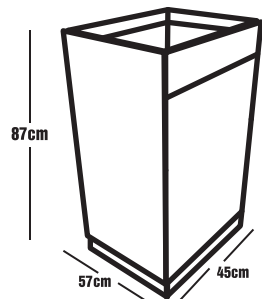

ALTOS

- 1 MTA60W
- 2 MTA60W
- 3 M1A45B
- 4 M1A45B
- 5 M1A45B
- 6 M1A45B
- 7 MEAD080B
- 8 M4A50B
- 9 M4A50B
- 10 M4A50B
- 11 M9A65B
- 12 M3A90B

BAJOS

- 1 M1B45W
- 2 M1B45W
- 3 M4B95W
- 4 M5B30W
- 5 M1B45W
- 6 MEBD110W
- 7 M5B30W
- 8 M4B95W
- 9 M7B60W

Arandano

- | ALTOS | BAJOS |
|------------|------------|
| ① M9A65B | ① M2B50W |
| ② MEAD080B | ② MEBD110W |
| ③ M6A50B | ③ M4B95W |
| ④ M6A50B | |

cod. M1B45

Altura:	87 cm.
Ancho:	45 cm.
Profun.:	57 cm.
Color:	Blanco
Estructura:	MDP (15mm)
Respaldo:	MDF (6mm)
Sistema Push	
Repisa interna	
Ajuste de montaje	
Kit de ensamble	

■ 914026 ■ 914024 □ 914025

cod. M2B50

Altura:	87 cm.
Ancho:	50 cm.
Profun.:	57 cm.
Color:	Blanco
Estructura:	MDP (15mm)
Respaldo:	MDF (6mm)
Sistema Push	
Repisa interna	
Ajuste de montaje	
Kit de ensamble	