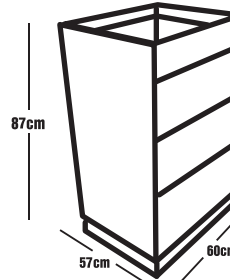

■ 914006 ■ 920274 □ 920134

cod. M3B60

Altura:	87 cm.
Ancho:	60 cm.
Profun.:	57 cm.
Color:	Blanco
Estructura:	MDP (15mm)
Respaldo:	MDF (6mm)
Sistema Push	
Repisa interna	
Ajuste de montaje	
Kit de ensamble	

■ 914009 ■ 920266 □ 920177

cod. M4B95

Altura:	87 cm.
Ancho:	95 cm.
Profun.:	57 cm.
Color:	Blanco
Estructura:	MDP (15mm)
Respaldo:	MDF (6mm)
Sistema Push	
Repisa interna	
Ajuste de montaje	
Kit de ensamble	

■ 914028 ■ 914027 □ 920142

cod. M5B30

Altura:	87 cm.
Ancho:	30 cm.
Profun.:	57 cm.
Color:	Blanco
Estructura:	MDP (15mm)
Respaldo:	MDF (6mm)
Sistema Push	
Repisa interna	
Ajuste de montaje	
Kit de ensamble	

■ 914007 ■ 920258 □ 920150

cod. M7B60

Altura:	87 cm.
Ancho:	60 cm.
Profun.:	57 cm.
Color:	Blanco
Estructura:	MDP (15mm)
Respaldo:	MDF (6mm)
Sistema Push	
Repisa interna	
Ajuste de montaje	
Kit de ensamble	