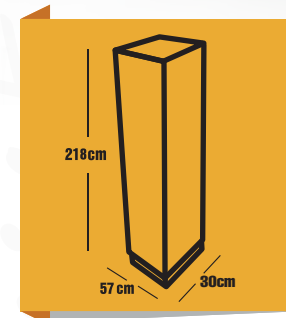

ESCOBERO
cod. MTE30

- 914033
- 914035
- 914034