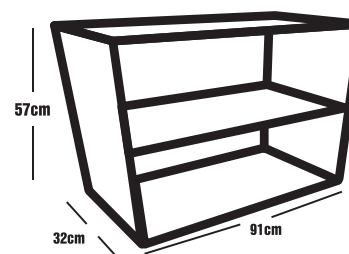

■ 914014 ■ 920185 □ 914013

cod. M5A60

Altura:	70 cm.
Ancho:	60 cm.
Profun.:	35 cm.
Color:	Blanco
Estructura:	MDP (15mm)
Respaldo:	MDF (6mm)
Repisa interna	
Ajuste de montaje	
Kit de ensamble	

■ 914000 ■ 920223 □ 914703

cod. M7A30

Altura:	70 cm.
Ancho:	30 cm.
Profun.:	35 cm.
Color:	Blanco
Estructura:	MDP (15mm)
Respaldo:	MDF (6mm)
Repisa interna	
Ajuste de montaje	
Kit de ensamble	

■ 914001 ■ 920231 □ 914711

cod. M9A65

Altura:	70 cm.
Ancho:	65 cm.
Profun.:	35 cm.
Color:	Blanco
Estructura:	MDP (15mm)
Respaldo:	MDF (6mm)
Repisa interna	
Ajuste de montaje	
Kit de ensamble	

 914003  920207  914738

cod. M1C60B

Altura:	57 cm.
Ancho:	60 cm.
Profun.:	32 cm.
Color:	Blanco
Estructura:	MDP (15mm)
Respaldo:	MDF (6mm)
Repisa interna	
Ajuste de montaje	
Kit de ensamble	

 914746

cod. MEAD080

Altura:	70 cm.
Ancho:	80 cm.
Profun.:	35 cm.
Color:	Blanco
Estructura:	MDP (15mm)
Respaldo:	MDF (6mm)
Repisa interna	
Ajuste de montaje	
Kit de ensamble	

 914022  914020  914021

cod. M3C91B

Altura:	57 cm.
Ancho:	91 cm.
Profun.:	32 cm.
Color:	Blanco
Estructura:	MDP (15mm)
Respaldo:	MDF (6mm)
Repisa interna	
Ajuste de montaje	
Kit de ensamble	