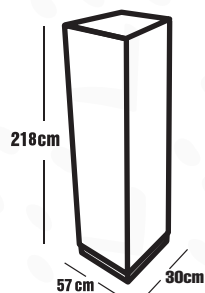

cod. MTE30

Altura:	218 cm.
Ancho:	30 cm.
Profun.:	57 cm.
Color:	Blanco
Estructura:	MDP (15mm)
Respaldo:	MDF (6mm)
Sistema Push	
Repisa interna	
Ajuste de montaje	
Kit de ensamble	

914035 914033 914034