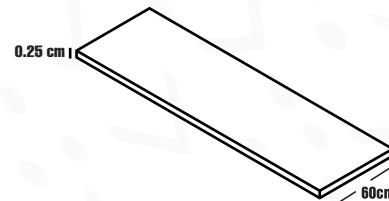

cod. MCD240

Altura:	0.25 cm.
Ancho:	N/A.
Profun.:	60 cm.
Color:	ALUMINIO
Estructura:	MDP (25mm)
Ajuste de montaje	
Kit de ensamble	

914011