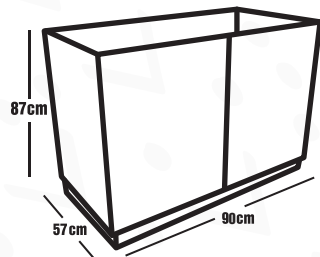

■ 914009 ■ 920266 □ 920177

cod. M4B95

Altura:	87 cm.
Ancho:	95 cm.
Profun.:	57 cm.
Color:	Blanco
Estructura:	MDP (15mm)
Respaldo:	MDF (6mm)
Sistema Push	
Repisa interna	
Ajuste de montaje	
Kit de ensamble	

■ 914028 ■ 914027 □ 920142

cod. M5B30

Altura:	87 cm.
Ancho:	30 cm.
Profun.:	57 cm.
Color:	Blanco
Estructura:	MDP (15mm)
Respaldo:	MDF (6mm)
Sistema Push	
Repisa interna	
Ajuste de montaje	
Kit de ensamble	

■ 914007 ■ 920258 □ 920150

cod. M7B60

Altura:	87 cm.
Ancho:	60 cm.
Profun.:	57 cm.
Color:	Blanco
Estructura:	MDP (15mm)
Respaldo:	MDF (6mm)
Sistema Push	
Repisa interna	
Ajuste de montaje	
Kit de ensamble	

■ 914008 ■ 920282 □ 920169

cod. M8B90

Altura:	87 cm.
Ancho:	90 cm.
Profun.:	57 cm.
Color:	Blanco
Estructura:	MDP (15mm)
Respaldo:	MDF (6mm)
Sistema Push	
Repisa interna	
Ajuste de montaje	
Kit de ensamble	