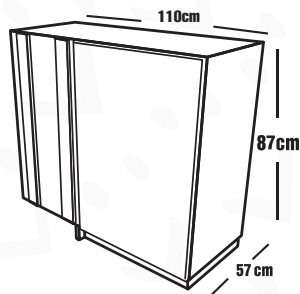

■ 914007 ■ 920258 □ 920150

cod. M7B60

Altura:	87 cm.
Ancho:	60 cm.
Profun.:	57 cm.
Color:	Blanco
Estructura:	MDP (15mm)
Respaldo:	MDF (6mm)
Sistema Push	
Repisa interna	
Ajuste de montaje	
Kit de ensamble	

■ 914008 ■ 920282 □ 920169

cod. M8B90

Altura:	87 cm.
Ancho:	90 cm.
Profun.:	57 cm.
Color:	Blanco
Estructura:	MDP (15mm)
Respaldo:	MDF (6mm)
Sistema Push	
Repisa interna	
Ajuste de montaje	
Kit de ensamble	

 914032  914030  914031

cod. MTE30

Altura:	218 cm.
Ancho:	30 cm.
Profun.:	57 cm.
Color:	Blanco
Estructura:	MDP (15mm)
Respaldo:	MDF (6mm)
Sistema Push	
Repisa interna	
Ajuste de montaje	
Kit de ensamble	

 914035  914033  914034

cod. MEB110W

Altura:	87 cm.
Ancho:	110 cm.
Profun.:	57 cm.
Color:	Blanco
Estructura:	MDP (15mm)
Respaldo:	MDF (6mm)
Sistema Push	
Repisa interna	
Ajuste de montaje	
Kit de ensamble	