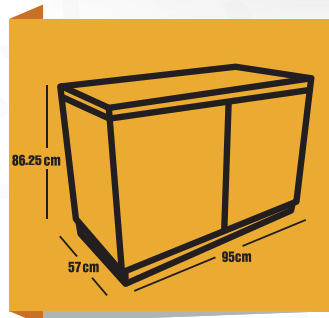

Productos Estrella

FREGADERO
cod. MBF95

- 914047
- 914049
- 914048