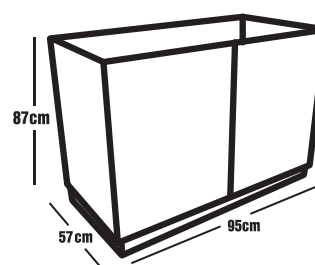

■ 914026 ■ 914024 □ 914025

cod. M2B50

Altura:	87 cm.
Ancho:	50 cm.
Profun.:	57 cm.
Color:	Blanco
Estructura:	MDP (15mm)
Respaldo:	MDF (6mm)
Sistema Push	
Repisa interna	
Ajuste de montaje	
Kit de ensamble	

■ 914006 ■ 920274 □ 920134

cod. M3B60

Altura:	87 cm.
Ancho:	60 cm.
Profun.:	57 cm.
Color:	Blanco
Estructura:	MDP (15mm)
Respaldo:	MDF (6mm)
Sistema Push	
Repisa interna	
Ajuste de montaje	
Kit de ensamble	

■ 914009 ■ 920266 □ 920177

cod. M4B95

Altura:	87 cm.
Ancho:	95 cm.
Profun.:	57 cm.
Color:	Blanco
Estructura:	MDP (15mm)
Respaldo:	MDF (6mm)
Sistema Push	
Repisa interna	
Ajuste de montaje	
Kit de ensamble	

■ 914028 ■ 914027 □ 920142

cod. M5B30

Altura:	87 cm.
Ancho:	30 cm.
Profun.:	57 cm.
Color:	Blanco
Estructura:	MDP (15mm)
Respaldo:	MDF (6mm)
Sistema Push	
Repisa interna	
Ajuste de montaje	
Kit de ensamble	