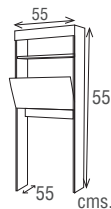

Juego de baño:

Base + 1 puerta + 1 PUERTA

- Módulo para baño con 1 puerta y 1 cajón en sistema push para empotrar lavamanos de hasta 75cm de ancho y 48cm de fondo.
- Módulo para baño base blanco para empotrar lavamanos de hasta 48cm.
- Posibilidad de modificar la posición de los módulos.
- Se puede utilizar el módulo base en un baño social y módulo puerta en dormitorios.

914054

914058

- Módulo para baño con 2 cajones en sistema push.
- Módulo para baño base blanco para empotrar lavamanos de hasta 48cm.
- Posibilidad de modificar la posición de los módulos.

"Máxima simplicidad en sus detalles, módulos en líneas rectas que invitan al orden y conservan la naturalidad."

Juego de baño:

Base + 1 puerta - 50 cm.

- Módulo para baño sobre inodoro.
- 2 repisas superiores en niveles para almacenamiento.
- Bolsillo con tiradera apertura abatible frontal.
- Pensado para todo tamaño de baños sea social o principal.

Código
B10A065

 914060

 914062

Juego de baño:

Base + 1 puerta - 50 cm.

Código
BOOM030

914063

914064