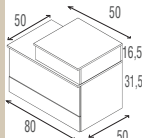

cms.

Código
CB10M050

 914055

 914059

Juego de baño:

Base + 1 puerta - 80 cm.

Código
CB10M080

914052

914057

cms.

- Módulo para baño con 1 puerta en sistema push para empotrar lavamanos de hasta 75cm de ancho y 48cm de fondo.
- Módulo para baño base blanco para empotrar lavamanos de hasta 48cm.
- Posibilidad de modificar la posición de los módulos.
- Se puede utilizar el módulo base en un baño social y módulo puerta en dormitorios.

Juego de baño:

Base + 1 puerta + 1 PUERTA

- Módulo para baño con 1 puerta y 1 cajón en sistema push para empotrar lavamanos de hasta 75cm de ancho y 48cm de fondo.
- Módulo para baño base blanco para empotrar lavamanos de hasta 48cm.
- Posibilidad de modificar la posición de los módulos.
- Se puede utilizar el módulo base en un baño social y módulo puerta en dormitorios.