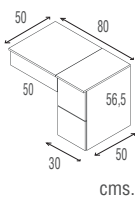

914057

cms.

- Módulo para baño con 1 puerta en sistema push para empotrar lavamanos de hasta 75cm de ancho y 48cm de fondo.
- Módulo para baño base blanco para empotrar lavamanos de hasta 48cm.
- Posibilidad de modificar la posición de los módulos.
- Se puede utilizar el módulo base en un baño social y módulo puerta en dormitorios.

Juego de baño:

Base + 1 puerta + 1 PUERTA

- Módulo para baño con 1 puerta y 1 cajón en sistema push para empotrar lavamanos de hasta 75cm de ancho y 48cm de fondo.
- Módulo para baño base blanco para empotrar lavamanos de hasta 48cm.
- Posibilidad de modificar la posición de los módulos.
- Se puede utilizar el módulo base en un baño social y módulo puerta en dormitorios.

Código

CB11M080

 914051

 914056

cms.

Juego de baño:

Base + 2 CAJONES

Código
CB02M030

914054

914058

- Módulo para baño con 2 cajones en sistema push.
- Módulo para baño base blanco para empotrar lavamanos de hasta 48cm.
- Posibilidad de modificar la posición de los módulos.

"Máxima simplicidad en sus detalles, módulos en líneas rectas que invitan al orden y conservan la naturalidad."