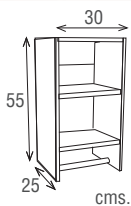

Código
B10A065

 914060

 914062

Juego de baño:

Base + 1 puerta - 50 cm.

Código
BOOM030

914063

914064

- Módulo superior para baño repisero 2 niveles.
- Tubo desmontable en la parte inferior.
- Módulo para baño base blanco para empotrar lavamanos de hasta 48 cm.
- Posibilidad de montar 2 o más módulos por diseño.