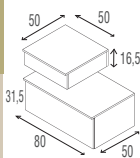

cms.

Código
CB10M050

 914055

 914059

Juego de baño:

Base + 1 puerta - 80 cm.

Código
CB10M080

914052

914057

cms.

- Módulo para baño con 1 puerta en sistema push para empotrar lavamanos de hasta 75cm de ancho y 48cm de fondo.
- Módulo para baño base blanco para empotrar lavamanos de hasta 48cm.
- Posibilidad de modificar la posición de los módulos.
- Se puede utilizar el módulo base en un baño social y módulo puerta en dormitorios.

Juego de baño:

Base + 1 puerta + 1 PUERTA

- Módulo para baño con 1 puerta y 1 cajón en sistema push para empotrar lavamanos de hasta 75cm de ancho y 48cm de fondo.
- Módulo para baño base blanco para empotrar lavamanos de hasta 48cm.
- Posibilidad de modificar la posición de los módulos.
- Se puede utilizar el módulo base en un baño social y módulo puerta en dormitorios.