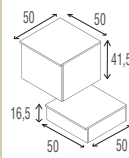

cms.

Código
CB10M050

 914055

 914059

Juego de baño:

Base + 1 puerta - 80 cm.

Código
CB10M080

914052

914057

cms.

- Módulo para baño con 1 puerta en sistema push para empotrar lavamanos de hasta 75cm de ancho y 48cm de fondo.
- Módulo para baño base blanco para empotrar lavamanos de hasta 48cm.
- Posibilidad de modificar la posición de los módulos.
- Se puede utilizar el módulo base en un baño social y módulo puerta en dormitorios.